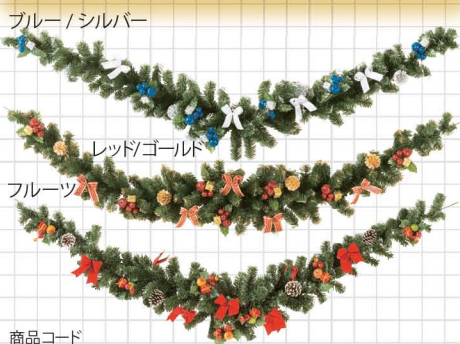

商品コード	13-CBP-188
サイズ	H40 × W10 × L180cm
材質	不織布・プラスチック
出荷単位	: 1

デコレーションスワッグ

商品コード	◎ブルー/シルバー	◎レッド/ゴールド
	13-DSG-BS-188	13-DSG-RG-188
	◎ブルーツ	
	13-DSG-F-188	
サイズ	L180cm・φ10~25cm	
材質	PVC	
出荷単位	: 1	

ホワイトリーフツリー

商品コード	13-WT-188
サイズ	H200cm・ベース 25 × 25cm
材質	ポリエステル・木
出荷単位	: 1