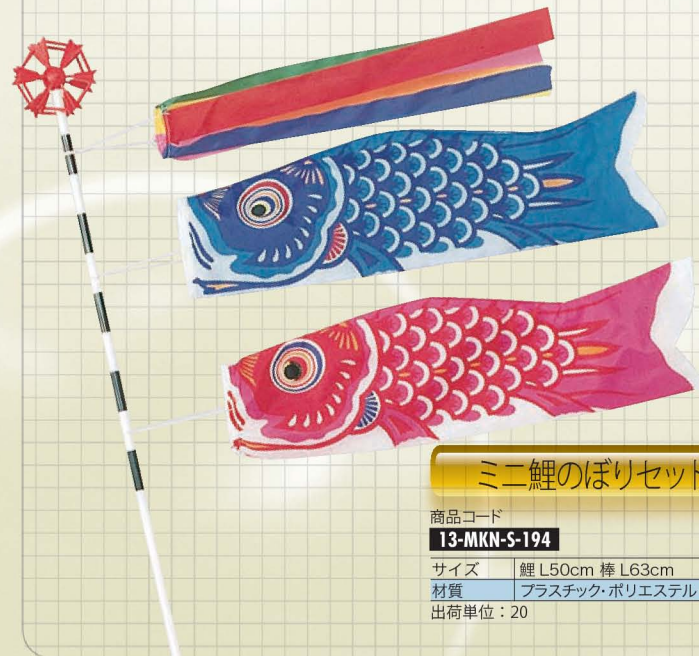

材質 ポリエステル

出荷単位：360

イエローローズスプレイ

商品コード

13-YRS-194

サイズ L55cm・花φ4cm

材質 ポリエステル

出荷単位：48

菜の花ガーデン

商品コード

13-NHG-194

サイズ H49 × W55 × D20cm

材質 ポリエステル、スチロール、プラスチック

出荷単位：1

ミニ鯉のぼりセット

商品コード

13-MKN-S-194

サイズ 鯉 L50cm 棒 L63cm

材質 プラスチック・ポリエステル・PVC

出荷単位：20

◎イエロー

商品コード

13-HTS-Y-194

◎ピンク