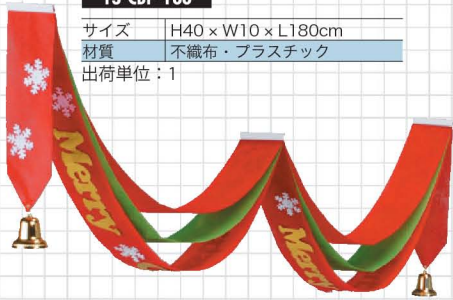

商品コード
13-DGS-HS-187

サイズ	H152 × W70 × D60cm
材質	ポリエステル・天然素材
出荷単位	: 1

エアブロー獅子舞

商品コード
13-AB-SSM-187

サイズ	H210 × W110 × D80cm
材質	ナイロン
出荷単位	: 1

ソフティパターン賀正

商品コード
13-SFP-GS-187

サイズ	台紙 39 × 54cm
材質	ウレタン
出荷単位	: 1

1年まるごと
演出アイテム

イベント企画
応援アイテム

店内外装飾

アピールアイテム

イスカバー

サインスタンド

ユニフォーム

クリスマスベルペナント

商品コード	13-CBP-188
サイズ	H40 × W10 × L180cm
材質	不織布・プラスチック
出荷単位	: 1

デコレーションスワッグ

商品コード	◎ブルー/シルバー	◎レッド/ゴールド
	13-DSG-BS-188	13-DSG-RG-188
	◎ブルーツ	
	13-DSG-F-188	
サイズ	L180cm・φ10~25cm	
材質	PVC	
出荷単位	: 1	

ホワイトリーフツリー

商品コード	13-WT-188
サイズ	H200cm・ベース 25 × 25cm
材質	ポリエステル・木
出荷単位	: 1