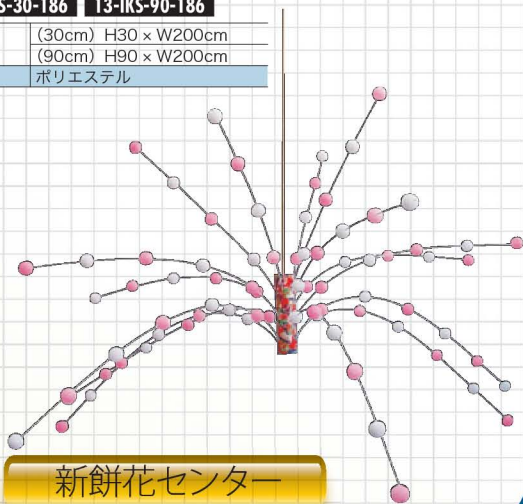

1年まるごと 演出アイテム

市松飾りシート

商品コード
◎30cm ◎90cm
13-IKS-30-186 **13-IKS-90-186**

サイズ	(30cm) H30 × W200cm (90cm) H90 × W200cm
材質	ポリエステル

新餅花センター

商品コード
13-SMHC-186
サイズ H60 × W110cm・玉φ 2.5cm
材質 ポリエチレン

連凧9連

商品コード
13-RND-9R-186
サイズ H25 × W20 × L210cm
材質 PET

エアブロー招き猫

商品コード
13-AB-MN-186
サイズ H125 × W80 × D80cm

ハンガー松竹梅鶴付 流雲

商品コード
13-HGSCB-RU-186
サイズ H50 × W45 × L180cm
材質 不織布・PE

ニュー角凧

商品コード
◎め組 ◎迎春
13-NKT-MG-186 **13-NKT-GS-186**
サイズ H58 × W41cm
素材 紙・竹

印刷凧(特大)3枚セット