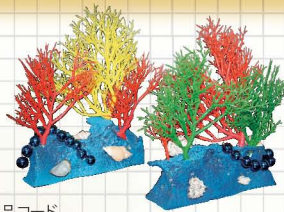

サンゴオブジェ

商品コード
13-SNG-O-193
サイズ H29 × W30 × D13cm
材質 スチール・プラスチック
出荷単位: 1 ※色指定不可