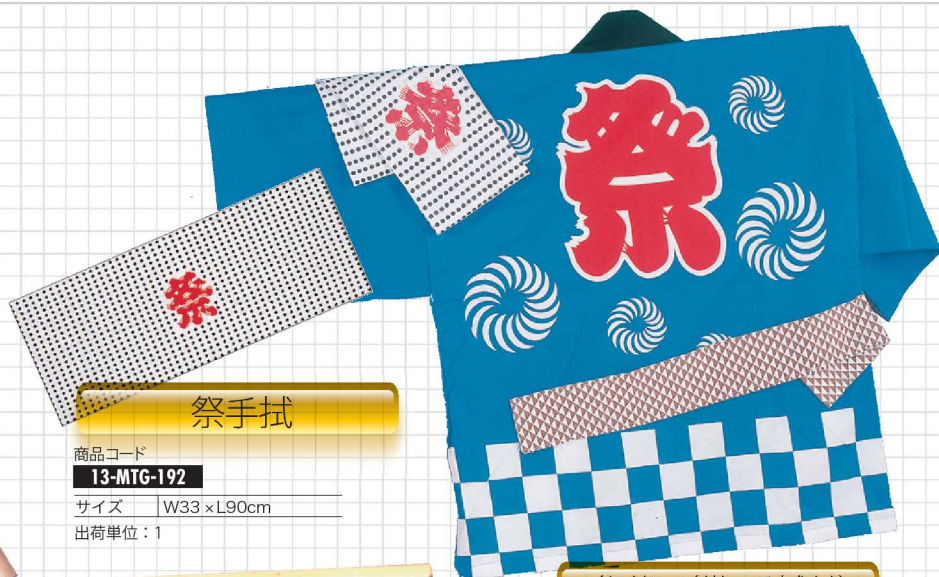

商品コード

◎レインボー

13-FNG-SSRB-191

大うちわ“祭”

商品コード
13-OJW-M-192
サイズ 扇W55×H46・全長75cm
出荷単位：1

祭手拭

商品コード
13-MTG-192
サイズ W33×L90cm
出荷単位：1

祭伴天(帯・手拭付)