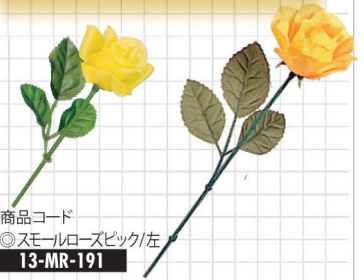

商品コード

◎ローズピック/右

13-RP-191

サイズ H28cm・花φ 5cm

材質 ポリエステル

出荷単位：144

12号2重吹流し

サイズ H200 x W50cm