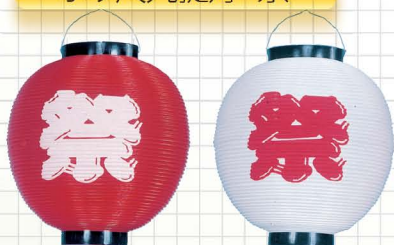

商品コード
13-MTG-192
サイズ W33×L90cm
出荷単位：1

商品コード
◎L **13-MBT-L-192** ◎M **13-MBT-M-192**
サイズ (L) 身幅 65cm 身丈 74cm
(M) 身幅 60cm 身丈 69cm
出荷単位：1

ポリ尺丸提灯“祭”