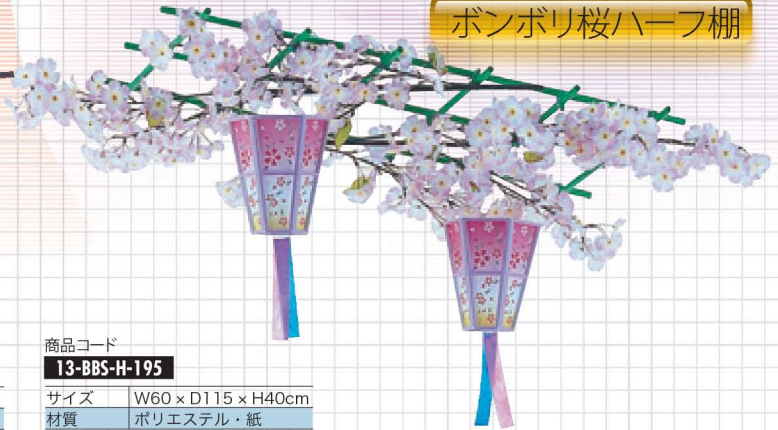

季節ごとの装いを店内に。
イメージアップと集客力向上に貢献します。

桜満開!! フロア一面春の装い!!

大枝シルク桜

商品コード
13-OSS-195
サイズ L105cm・花φ4.5cm
材質 ポリエステル
出荷単位：1

ボンボリ桜ハーフ棚

商品コード
13-BBS-H-195
サイズ W60×D115×H40cm
材質 ポリエステル・紙
出荷単位：1

大桜アーチクリップ

商品コード
13-OSA-C-195
サイズ L90cm・花φ10cm
材質 不織布
出荷単位：1