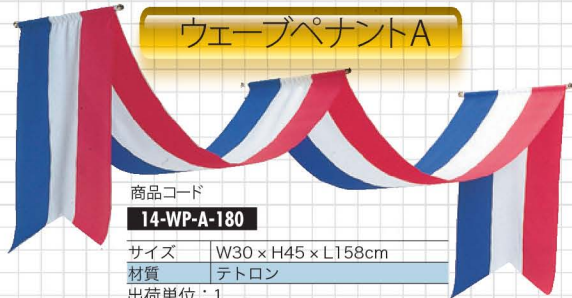

商品コード

**14-CK-A-179**

サイズ | φ 12mm

出荷単位:50 緑・赤・水・黄・桃各10コ

ウェーブペナントA

商品コード  
**14-WP-A-180**  
サイズ W30×H45×L158cm  
材質 テトロン  
出荷単位：1

ウェーブペナントB

商品コード  
**14-WP-B-180**  
サイズ W30×H45×L230cm  
材質 テトロン  
出荷単位：1