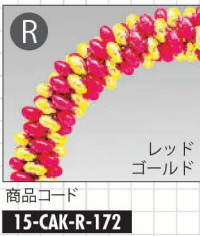

クラスタースタールーン/アーチキット

K
商品コード
15-CAK-K-172
レッド
ホワイト

キット内容 カートンサイズ46cm×100cm×18cm 重量7.3kg

※パーツのみの販売はしておりません。

塩ビパイプ用ネジ、ドライバー

固定台 板レンチ テグス ハンドポンプ

ボルト(小) ナット	ボルト(大) 蝶ナット	パーツA ネジ山有	パーツB ネジ山無 (ケーブル付)
平座金(大)	蝶ナット	パーツA ネジ山有	パーツB ネジ山無 (ケーブル付)

9"クラスタースタールーン
70枚(10枚/袋×7袋)
※内5枚程度は予備です。

◎補充用/バルーン(9")
商品コード
15-CBH9-□-172

※商品コードの口の部分には、下記バルーン G、J、K、O、Q、Rの内いずれかのアルファベットが入ります。
(クラスタースタールーンキット9インチも共通)

クラスタースタールーンキット (9インチ/7インチ)

●9インチ
トップバルーン

交換用トップバルーン

スタールーンカラー

●9インチ
クラスタースタールーン色 K/O/R/S/J/Q/G
からお選びください。

●7インチ
トリコロールのみになります。

商品コード	15-CTK-9□-172	15-CTK-7B-172
タイプ	9インチ	7インチ
サイズ	9インチ: W560×H2150mm	7インチ: W560×H2100mm

※商品コードの口の部分には、G、J、K、O、Q、Rの内いずれかのアルファベットが入ります。

キット内容
パイプ×3本、パイプ用ネジ、蝶ナット小、ワッシャー、ドライバー、ジョイント部分パーツ一式、ハンドポンプ、クラスタースタールーン20枚(7インチは30枚)、注入式固定.....

名入れパンチングバルーン

製作例

別注にて、各種デザインを承ります。お気軽にご相談ください。また、サイズの指定がある場合もご相談ください。

オプション

◎ハンディプロウ100V
商品コード
15-HB100-172

商品コード	15-NPB-24-172	15-NPB-20-172
タイプ	大	小
サイズ	大: 600φ×H2400mm	小: 600φ×H2000mm

1年まるごと
演出アイテム

イベント企画
応援アイテム

店内外装飾

アピールアイテム

イスカバー

サインスタンド

ユニフォーム