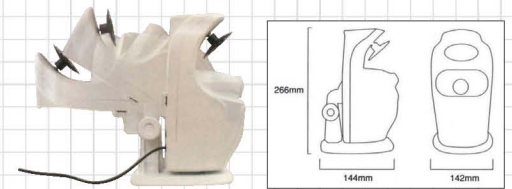

電源入力	AC100V(50/60Hz)
消費電力	150W
交換ランプ	JCR12V 100W
本体色	ホワイト/ブラック
本体重量	1.7kg
本体寸法	266×142×144mm (ハンガーブラケット含まず)

商品コード	●ブラック 15-BDY-K-166
	●ホワイト 15-BDY-W-166

※ランプは別売りです。

■ BIRDY TYPE-A
エフェクトパターン1

■ BIRDY TYPE-A
エフェクトパターン2