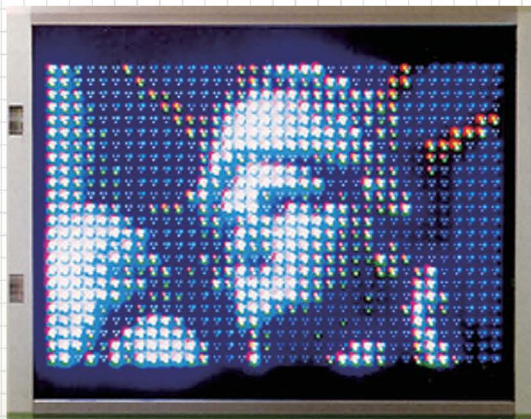

店内外装飾

1年まるごと
演出アイテム

イベント企画
応援アイテム

店内外装飾

アピールアイテム

イスカバー

サインスタンド

ユニフォーム

MB4012TS

商品コード
15-MB4012TS-167

サイズ：4994 × H1048mm
16ドット / 400mm パネル
12文字2段 片面

表示色：橙

表示色：白

MRW2803

商品コード
◎ S **15-MRW2803-S-167**
◎ W **15-MRW2803-W-167**

サイズ：1030 × H460mm
16ドット / 280mm パネル
3文字1段 片面(S)・両面(W)

表示色：白

MRW2804

商品コード
◎ S **15-MRW2804-S-167**
◎ W **15-MRW2804-W-167**

サイズ：1302 × H460mm
16ドット / 280mm パネル
4文字1段 片面(S)・両面(W)

表示色：白

MRW2806

商品コード
◎ S **15-MRW2806-S-167**
◎ W **15-MRW2806-W-167**

サイズ：1846 × H460mm
16ドット / 280mm パネル
6文字1段 片面(S)・両面(W)

表示色：26万色

MW3203

商品コード
◎ S **15-MW3203-S-167**
◎ W **15-MW3203-W-167**

サイズ：1080 × H512mm
16ドット / 320mm パネル
3文字1段 片面(S)・両面(W)

表示色：26万色

PW3203T

商品コード
◎ S **15-PW3203T-S-167**
◎ W **15-PW3203T-W-167**

サイズ：1112 × H876mm
12ドット / 320mm パネル
3文字2段 片面(S)・両面(W)

MG4006TS

表示色：橙

商品コード
15-MG4006TS-167

サイズ：2614 × H1048mm
16ドット / 400mm パネル
6文字2段 片面