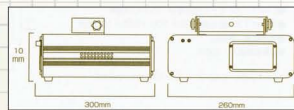

本体に組合せられる専用スタンドは設置の幅を広げてくれます。マルチアングル角度調整ノブ1つでお好みのポジションに固定できます。

ランプ、ゴボパターンの交換もとてもシンプルです。ネジ1つで簡単に交換が可能となっています。

背面のスイッチは、オート/静止/音楽同調と3段階に切替え可能

WI-0201オプトロンワインダー (2ラインビームマルチカラーレーザー)

音楽同調での2ラインビームの小気味良いアクションに加えブランキング機能に更に磨きがかかりました。緑、赤、黄色の3色レーザーの演出をご堪能ください。