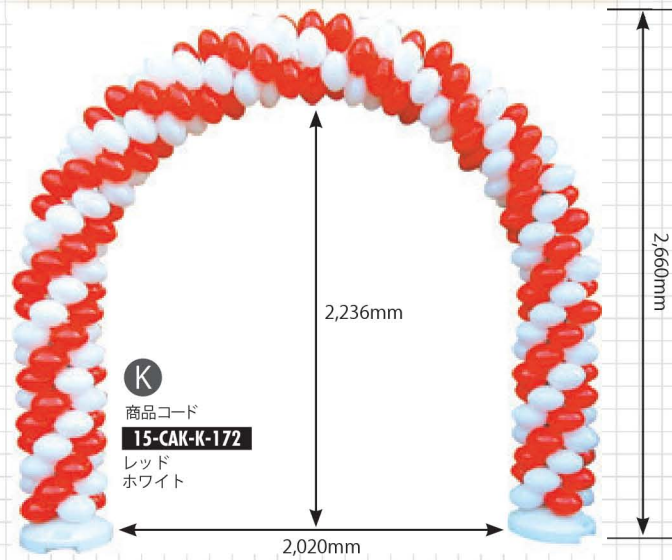

クラスタースタールーン/アーチキット

K
商品コード
15-CAK-K-172
レッド
ホワイト

キット内容 カートンサイズ46cm×100cm×18cm 重量7.3kg

※パーツのみの販売はしておりません。

塩ビパイプ用ネジ、ドライバー

固定台 板レンチ テグス ハンドポンプ

ボルト(小) ナット	ボルト(大) 蝶ナット	パーツA ネジ山有	パーツB ネジ山無 (ケーブル付)
平座金(大)	蝶ナット	パーツA ネジ山有	パーツB ネジ山無 (ケーブル付)

9"クラスタースタールーン
70枚(10枚/袋×7袋)
※内5枚程度は予備です。

◎補充用/バルーン(9")
商品コード
15-CBH9-□-172

※商品コードの口の部分には、下記バルーン G、J、K、O、Q、Rの内いずれかのアルファベットが入ります。
(クラスタースタールーンキット9インチも共通)