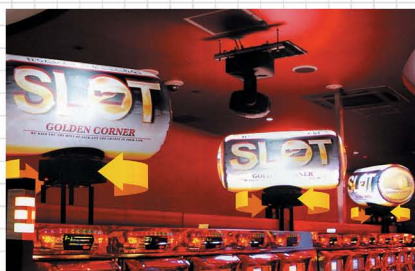

コンパクトエアフォーカス

◎ターニングベース TB350

商品コード

15-TB350-177