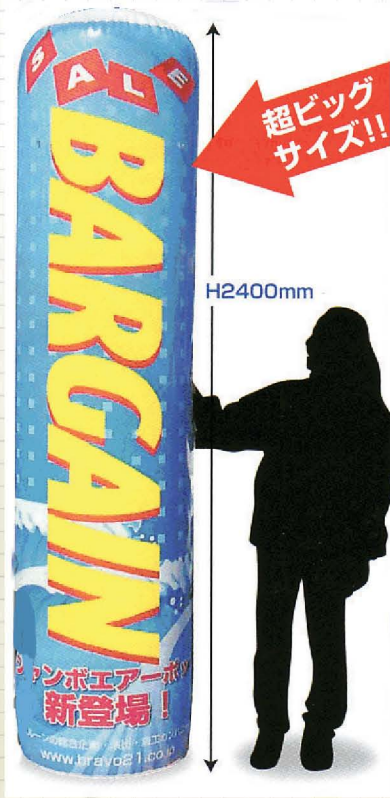

名入れパンチングバルーン

製作例

別注にて、各種デザインを承ります。お気軽にご相談ください。また、サイズの指定がある場合もご相談ください。