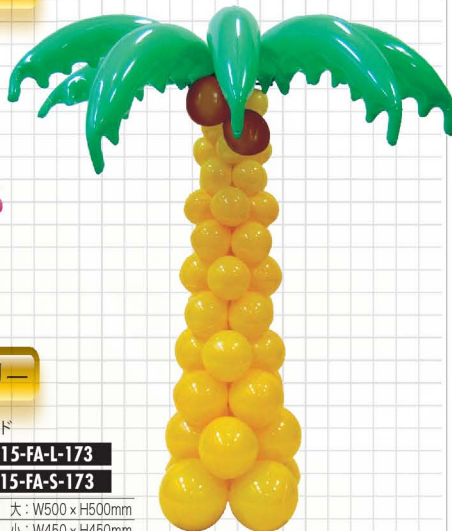

バルーンフラワーアクセサリー

商品コード
◎大 **15-FA-L-173**
◎小 **15-FA-S-173**
サイズ | 大: W500 × H500mm
小: W450 × H450mm

バルーンガーランド

商品コード
15-BG-173
サイズ | バルーンφ 130mm × L2000mm