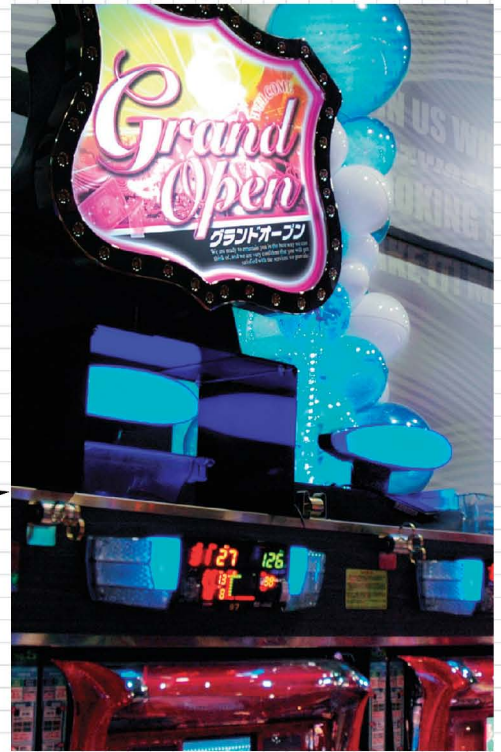

立体部分 (文字1) + 立体部分 (文字2)

組立ては簡単!

下地パネルに立体パーツを貼り付ければ完成。どなたでも簡単にこなせます。

ベガスボックス

施工不要!コンセントを差すだけでホールに灯る光のインパクト!
イベントに応じてデザインの差し替えが可能!!

ダウン島用

通常島用

ダウン島用は、下部に玉箱等を置けます。