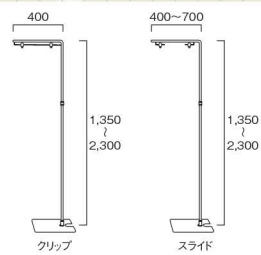

サイズ | W20 x D22 x H132mm

ゴールド(GL) シルバー(S)

※色コードの欄には( )内のアルファ  
ベットが入ります。

商品コード  
**16-MGP-H2-144**

サイズ W450×H275mm (ベース部：W53×D49mm)

島間のぼり受け

商品コード  
**16-SNU-144**

サイズ 高さ 700, 600, 500, 400mm (4段スライド式)  
ステンレスパイプφ19φ 取付けビス穴：4.5φ×4箇所  
上部パイプ受け口：19.8φ

ボードスタンド

商品コード  
**16-BDSD-144**

サイズ W290×D230×H133mm (対応パネル厚5～10mm)  
固定用ビス付

パネルサンド

商品コード  
**16-PASD-144**

サイズ W40×D400×H500mm (対応パネル厚5～7mm)  
固定用ビス付

ロングスタンド

商品コード  
◎クリップ **16-LS-CR-144**  
◎スライド **16-LS-SL-144**

サイズ クリップ：W400×D53×H1350～2300mm  
スライド：W400～700×H1350～2300mm

キングポール

商品コード  
**16-KGP-144**

サイズ 本体：H550mm / ベース部：W70×D70×H60mm  
高さ調整機能(パーツ) (5段階30・120・210・300・390mm)  
本体径 直径12mm トップ径 直径45mm  
のれんパイプは直径28mm まで対応  
ビス止め専用(ビス穴 M4×4ヶ) 取付けビス 20mm×4本

パネルラックロング

商品コード  
◎ H200 **16-PLL-H2-144**  
◎ H300 **16-PLL-H3-144**  
◎ スライド **16-PLL-SL-144**