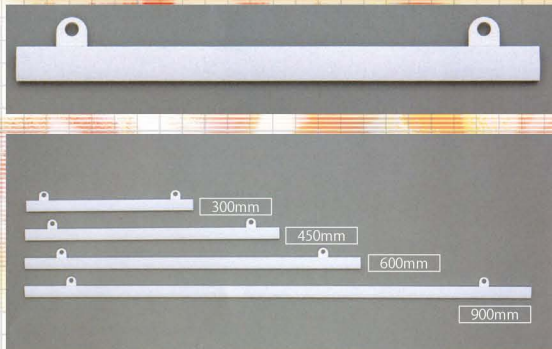

ポスターハンガー

商品コード	
◎300mm	16-PH-300-145
◎450mm	16-PH-450-145
◎600mm	16-PH-600-145
◎900mm	16-PH-900-145
サイズ	300mm : W300 × D8 × H20mm 450mm : W450 × D8 × H20mm 600mm : W600 × D8 × H20mm 900mm : W900 × D8 × H20mm