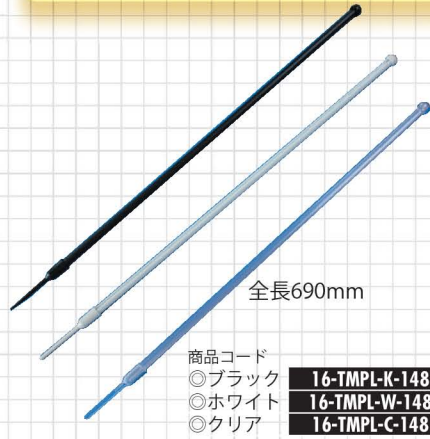

Tom ポール

商品コード
◎ブラック **16-TMPL-K-148**
◎ホワイト **16-TMPL-W-148**
◎クリア **16-TMPL-C-148**