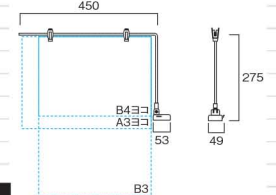

トリプルプレートキャッチ

商品コード  
◎シルバー 16-TPC-S-142  
◎ゴールド 16-TPC-GL-142  
サイズ W47 xH50 xD68mm

フラッグスタンド

商品コード  
◎シルバー 16-FGSB-S-142  
◎ゴールド 16-FGSB-GL-142  
サイズ W20 xD49 xH72mm

フラッグプレートキャッチ

商品コード  
◎シルバー 16-FGPC-S-142  
◎ゴールド 16-FGPC-GL-142  
サイズ W20 xH122 xD22mm

サイズ | W20 x D22 x H132mm

ゴールド(GL) シルバー(S)

※色コードの欄には( )内のアルファ  
ベットが入ります。

ユニフォーム

マグネットポップスライド

商品コード  
**16-MGP-SL-144**

サイズ W510×H350～600mm (ベース部：W53×D49mm)

マグネットポップT型

商品コード  
**16-MGP-T-144**

サイズ W200×H265mm (ベース部：W53×D49mm)

マグネットポップH2型

商品コード  
**16-MGP-H2-144**

サイズ W450×H275mm (ベース部：W53×D49mm)

島間のぼり受け

商品コード  
**16-SNU-144**

サイズ 高さ 700, 600, 500, 400mm (4段スライド式)  
ステンレスパイプφ19φ 取付けビス穴：4.5φ×4箇所  
上部パイプ受け口：19.8φ

ボードスタンド

商品コード  
**16-BDSD-144**