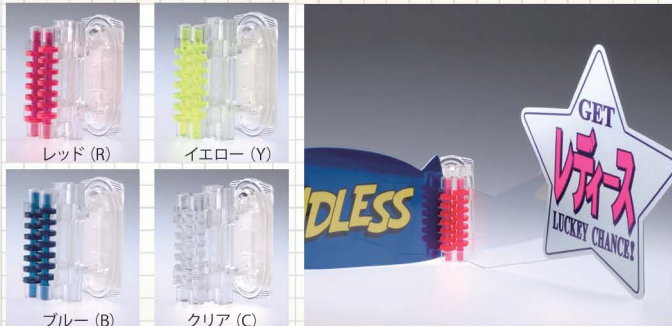

たおれっちゃ〜(可動タイプ)

商品コード 色コード
16-TRC-□-151 ※色コードの欄には上記( )内のアルファベットが入ります。 サイズ | W28×D46×H50mm