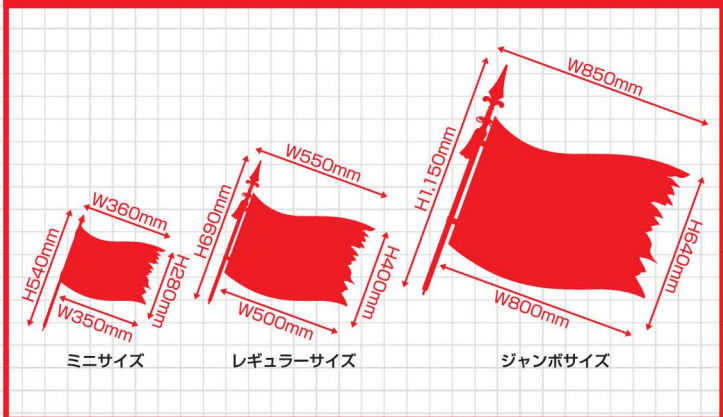

選べる3サイズ!フラッピーの圧倒的存在感!

フラッピー

サイズ比較図

※ミニサイズの場合、トップの形状は写真と異なります。

■新登場

商品コード	ミニ/メディアのみ	ミニ/セット
16-FPST-MN-158	レギュラー/メディアのみ	16-FPST-MNS-158
16-FPST-RG-158	ジャンボ/メディアのみ	レギュラー/セット
16-FPST-JB-158		16-FPST-RGS-158
		ジャンボ/セット
		16-FPST-JBS-158