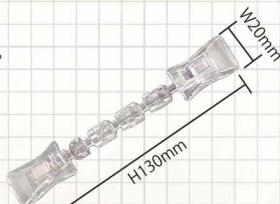

クリップE

商品コード
16-KRT-E-147