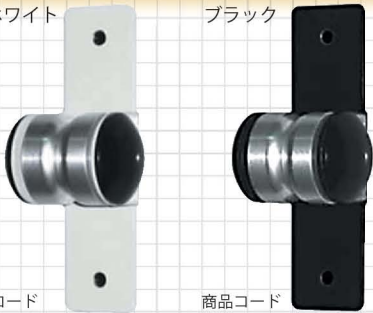

WB キャッチ

ホワイト

ブラック

商品コード
◎ホワイト
16-WBC-W-143

サイズ | W34 x D24.7 x H75mm(ビス穴M3 x 2ヶ)

商品コード
◎ブラック
16-WBC-K-143