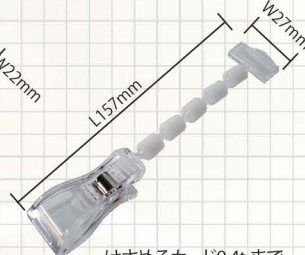

クリップ&幅広カード差し 5連タイプ

はさめるカード0.4tまで

商品コード
16-CHCS-5-147