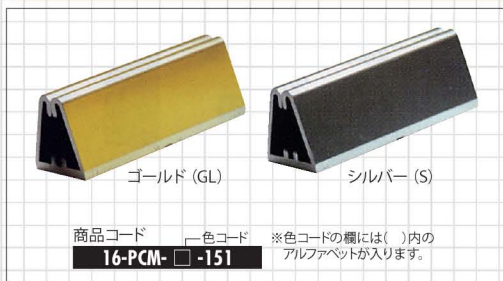

プレートキャッチ

商品コード	色コード	サイズ
◎クリア (大)	◎クリア (中)	大:W34×D26×H70mm
◎クリア (小)	◎クリア (ミニ)	中:W23×D26×H70mm
		小:W34×D26×H50mm
		ミニ:W23×D26×H35mm