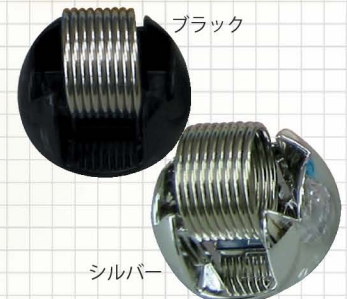

キャッチボール

商品コード
◎シルバー **16-CB-S-143**
◎ブラック **16-CB-K-143**
サイズ | φ 48 x 34mm

1年まるごと
演出アイテム

イベント企画
応援アイテム

店内外装飾

アピールアイテム

イスクーパー

サインスタンド

ユニフォーム