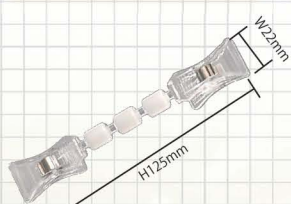

クリップ&クリップB

商品コード
16-SGCC-B-147