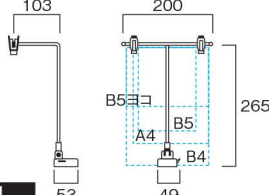

ユニフォーム

マグネットポップスライド

商品コード  
**16-MGP-SL-144**

サイズ W510×H350～600mm (ベース部：W53×D49mm)

マグネットポップT型

商品コード  
**16-MGP-T-144**

サイズ W200×H265mm (ベース部：W53×D49mm)

マグネットポップH2型