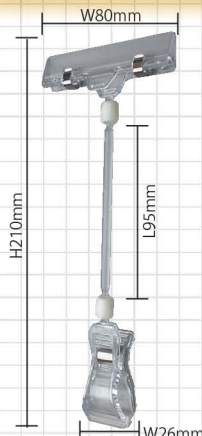

クリップ&クリップC

商品コード
16-CC-C-147