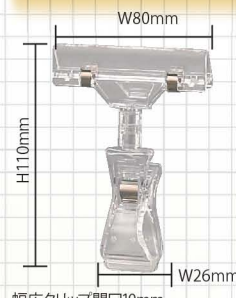

クリップ&クリップE

幅広クリップ開口10mm
大型クリップ開口30mm

商品コード
16-CC-E-147