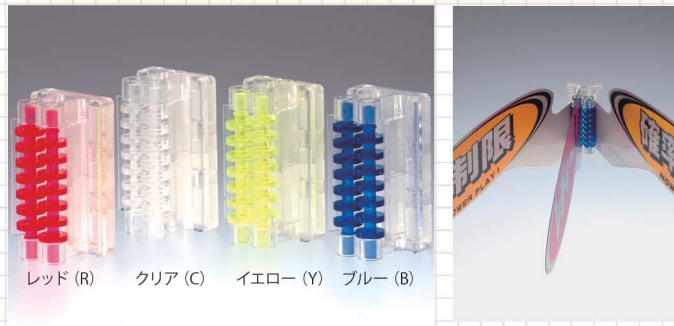

だぶるっちゃ〜(固定タイプ)

商品コード 色コード
16-DBC-□-151 ※色コードの欄には上記( )内のアルファベットが入ります。 サイズ | W28×D23×H50mm