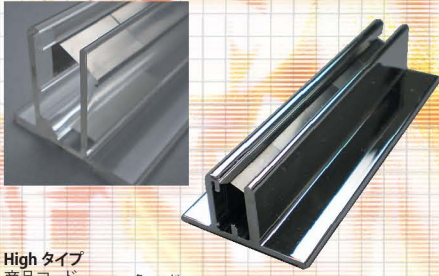

コリーデス

Highタイプ
商品コード 色コード
16-KLDH- □ -143

サイズ | W110 x D40 x H32.5mm

Lowタイプ
商品コード 色コード
16-KLDL- □ -143

サイズ | W110 x D40 x H21.5mm

クリア(C)、ホワイト(W)、
ブラック(K)、ゴールド(GL)
シルバー(S)

※色コードの欄には( )内のアルファベ
ットが入ります。