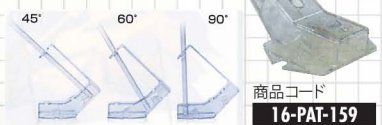

### ■パトリオット

島上装飾に最適! 3つの角度が選べ様々な装飾を可能にします。

商品コード  
**16-PAT-159**

ジャンボサイズ:レギュラー/ミニ推奨