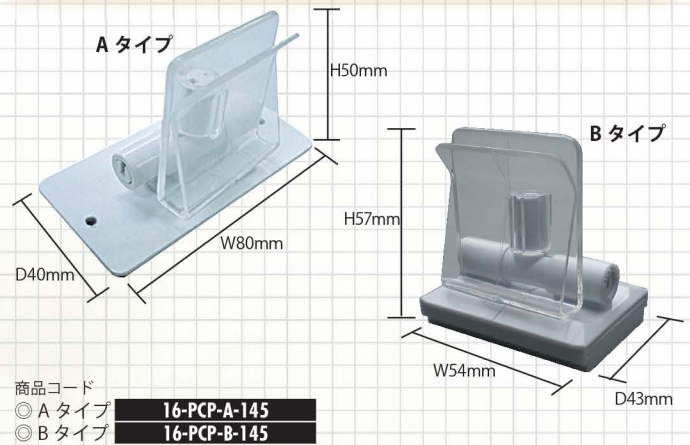

パネルクリップ

商品コード	
◎Aタイプ	16-PCP-A-145
◎Bタイプ	16-PCP-B-145