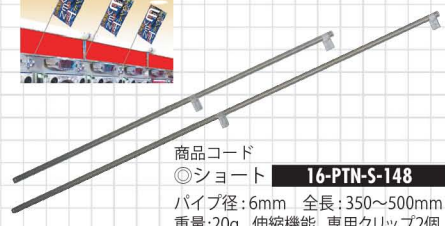

### パウチナ

商品コード  
◎ショート **16-PTN-S-148**  
パイプ径:6mm 全長:350~500mm  
重量:20g 伸縮機能 専用クリップ2個  
※可動式のフラッグ受けは使用不可。

商品コード  
◎ロング **16-PTN-L-148**  
パイプ径:6mm 全長:510~710mm  
重量:25g 伸縮機能 専用クリップ2個  
※可動式のフラッグ受けは使用不可。