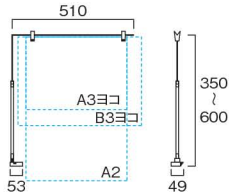

マグネットポップスライド

商品コード
16-MGP-SL-144

サイズ W510×H350～600mm (ベース部：W53×D49mm)