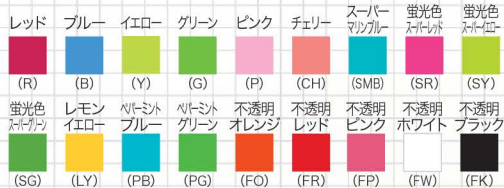

クリア(C) バレンシア(BA) チェリー(CH) ブルー(B)

レッド(R) プレミアムレッド(PR) レモンイエロー(LY) 不透明ブラック(FK) 不透明ゴールド(FGL) 不透明レッド(FR) 不透明ホワイト(FW)

チェルシー 800

4方向から下皿に引っ掛けられるので、メダルの
取出しがラクです。底部位同士が勘合可能で
すので、積み重ねも自在!

商品コード 一色コード

04-CH-□-42

※色コードの欄には()内の
アルファベットが入ります。

サイズ W310 × D170 × H85mm

容量 メダル: 約 800 枚

抜群の安定感!
ダブルスタッキング

下部にかけられる
ハンギングエッジ

レッド(R) ブルー(B) イエロー(Y) グリーン(G) ピンク(P) チェリー(CH) スーパーブルー(SMB) 蛍光色ブルー(SR) 蛍光色グリーン(SY) 蛍光色イエロー(SG) レモンイエロー(LY) パールブルー(PB) パールグリーン(PG) 不透明オレンジ(FO) 不透明レッド(FR) 不透明ピンク(FP) 不透明ホワイト(FW) 不透明ブラック(FK)

玉計算皿 A

100 玉

商品コード 一色コード

04-TZA10-□-42

※色コードの欄には()内の
アルファベットが入ります。

※玉計算皿Aは連結機能付です。

玉計算皿 B

300 玉