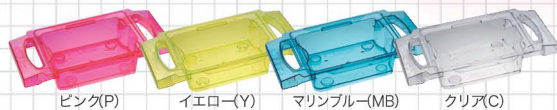

玉箱 & メダル箱

キューディック 1500

使い勝手を最大限に重視。玉箱をがっちりホールドする安定性。上に載せる玉箱を回せばそのままスタック、左右対称デザイン。

商品コード 色コード
04-CU- -38
※色コードの欄には( )内のアルファベットが入ります。

サイズ W380 × D176 × H75mm
容量 玉：約1,500発

不透明赤 (FR)
不透明黒 (FK)
不透明黄 (FY)
不透明柿色 (FKA)

ピンク(P) イエロー(Y) マリンブルー(MB) クリア(C)