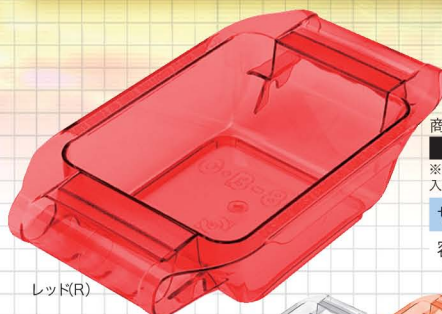

レッド(R)

商品コード 一色コード

04-CB8-□-42

※色コードの欄には( )内の
アルファベットが入ります。

サイズ W270 × D153 × H68mm

容量 メダル: 約 800 枚