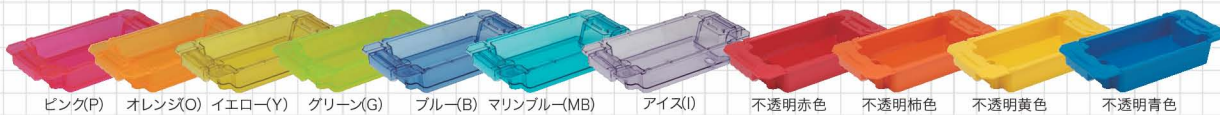

ヒープピラミッドメカ 1600

出玉感をアピールする、コンパクトな遊パチ対応型

ピラミッドの形に積み上げられる、遊パチ対応のコンパクトな玉箱です。空のボックスと混ぜても高さが変わらないので、出玉感を演出できます。

商品コード 色コード
04-HPM-□-35
※色コードの欄には()内のアルファベットが入ります。

サイズ W360 × D180 × H68mm
容量 玉: 約1,600発

オプション消音マット

手に優しく持ち運びやすいソフト取手が標準装備!

マリンブルー(MB)

ヒープロング BOX 3000 3000

見た目は同じで2タイプ

ヒープロング BOX 1800~2000

1円パチンコに最適な3000発入追加導入。

◎ヒープロングBOX 3000

商品コード 色コード
04-HLB3-□-35
※色コードの欄には()内のアルファベットが入ります。