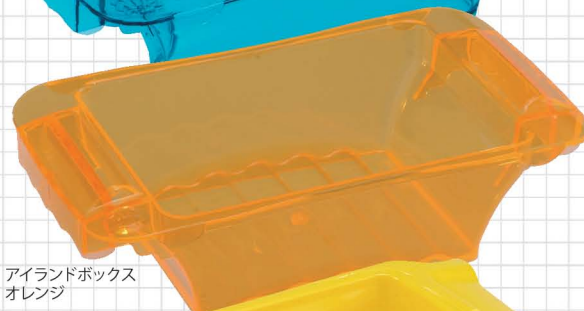

アイランドボックス
オレンジ