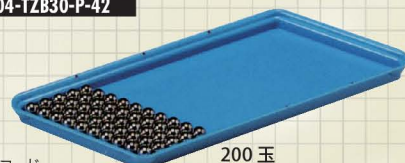

300 玉

200 玉

商品コード
◎200玉(ブルー)
04-TZC20-B-42