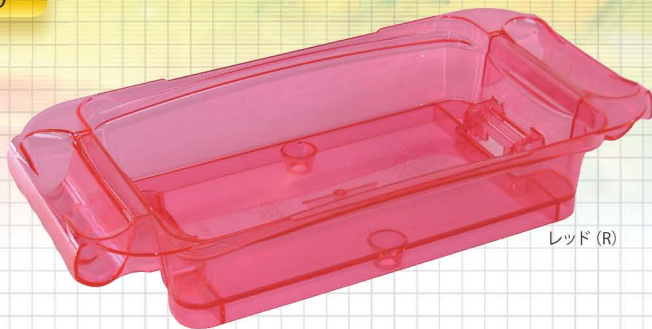

玉箱&メダル箱

玉箱 & メダル箱

玉箱ひとつでこんなに変わる!演出効果で驚きの出玉感!

ギザボックス 1500

クリアシートと消音マット(3mm)を標準装備!

クリアシートで消音マットを固定しますので、両面テープは不要です。
マットの追加・抜き取りして入り数も簡単に変更可能。

商品コード 一色コード
 ◎スポンジマット付 **04-CBS-** **-34**
 ◎樹脂マット付 **04-CBJ-** **-34**
※色コードの欄には()内のアルファベットが入ります。

スーパー レッド (SR)	不透明 イエロー (FYG)	不透明 グリーン (FG)	不透明 ライトグリーン (FLG)	不透明 ライトブルー (FLB)	不透明 ブルー (FB)
不透明 バイオレット (FV)	不透明 ピンク (FP)	不透明 ホワイト (FW)	不透明 シルバー (FS)	不透明 ゴールド (FGL)	

サイズ **W365 × D178 × H70mm**
 容量 玉:約1,500発

マグナムボックス Beat 1700

1,700発収納のマグナムボックスビートは、5mm厚の消音シートを標準装備。今までにない玉箱カバー「ボックスシェル」と組み合わせれば、多彩な演出が可能に。盗難抑止効果もあります。

商品コード 一色コード
 ◎スポンジマット付 **04-MBBS-** **-34**
 ◎樹脂マット付 **04-MBBJ-** **-34**
※色コードの欄には()内のアルファベットが入ります。