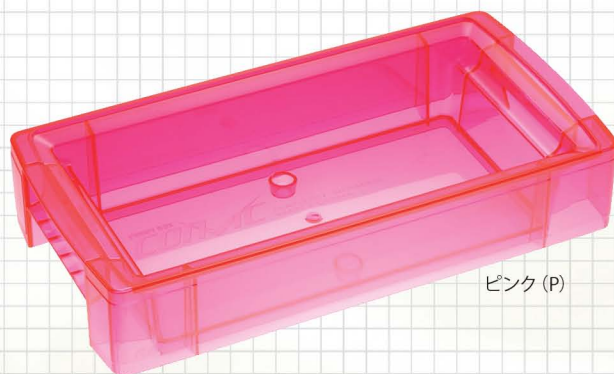

玉箱 & メダル箱

キューディック 1500

使い勝手を最大限に重視。玉箱をがっちりホールドする安定性。上に載せる玉箱を回せばそのままスタック、左右対称デザイン。

商品コード 色コード
04-CU- -38
※色コードの欄には( )内のアルファベットが入ります。

サイズ W380 × D176 × H75mm
容量 玉：約1,500発

不透明赤 (FR)
不透明黒 (FK)
不透明黄 (FY)
不透明柿色 (FKA)

ザクティス 1800・1500

ぎっしり玉箱を載せてもV字リブがガッシリ支える安定性。裏返して積み上げる玉箱演出にも威力を発揮。

商品コード 色コード
◎本体 04-XT- -38

サイズ W392 × D178 × H76mm

容量 玉：約1,800発 (アッパーボード無し)
玉：約1,500発 (アッパーボード付き)

アッパーボード

ピンク (P) マリンブルー (MB) イエロー (Y)

商品コード 色コード
◎アッパーボード 04-XTU- -38

サイズ W256 × D138 × H10mm

※色コードの欄には( )内のアルファベットが入ります。

コンビック 2000

何箱積んでも安定感抜群、上から見てたっぷりの出玉感を演出。

商品コード 色コード
04-CV- -38

※色コードの欄には( )内のアルファベットが入ります。

サイズ W380 × D195 × H80mm

容量 玉：約2,000発

ピンク (P) 不透明 エーファク (FEK)

ピンク (P)

ウルザード 1800

ウルザードIII ビッグインパクト 2000

大きめのグリップは抜群の運びやすさ。さらに多彩に演出ができる、18色のバリエーションです！

商品コード 色コード
◎ウルザード 04-WZ- -38

サイズ W340 × D185 × H80mm

容量 玉：約1,800発

商品コード 色コード
◎ウルザードIII ビッグインパクト 04-WZ3- -38

サイズ W400 × D200 × H80mm

容量 玉：約2,000発

※色コードの欄には( )内のアルファベットが入ります。