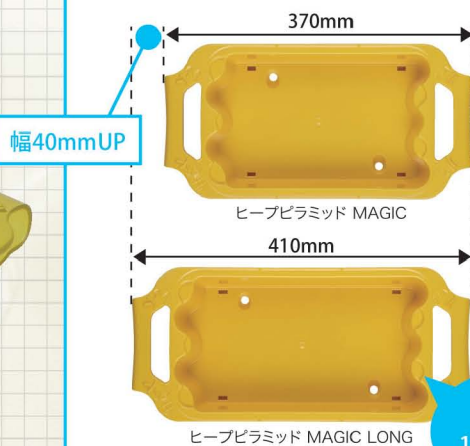

イエロー (Y)

ヒープピラミッドMAGIC 1700

ヒープピラミッドMAGIC LONG 2400

自由自在な積み方で演出効果 UP!

商品コード

◎ヒープピラミッド MAGIC 04-HPM-□-37

サイズ W370 × D190 × H70mm

容量 玉: 約1,700発

商品コード

◎ヒープピラミッド MAGIC LONG 04-HPML-□-37

サイズ W410 × D190 × H80mm

容量 玉: 約2,400発

※色コードの欄には()内のアルファベットが入ります。

見た目は同じで2タイプ

HEAP PYRAMID MAGIC シリーズのサイズ比較

イエロー (Y)