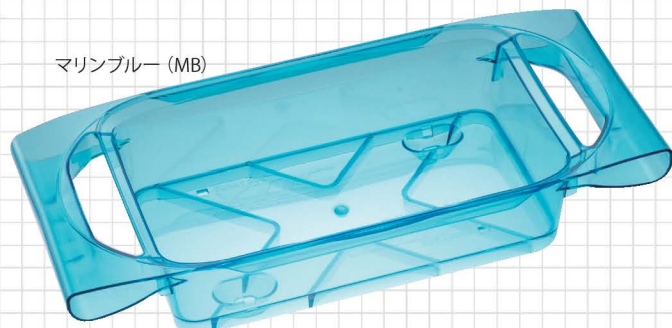

マリンブルー (MB)