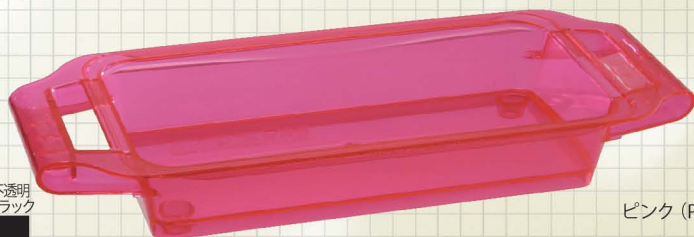

ピンク (P)

ヒープロング BOX DX 1600

出玉を華やかに演出する、最高峰玉箱

商品コード 色コード

04-HLBD-□-37

サイズ W410 × D180 × H77mm

※色コードの欄には()内のアルファベットが入ります。

容量 玉: 約1,600発