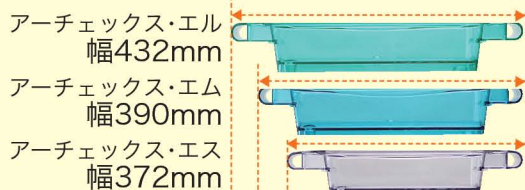

商品コード 色コード
 ○2000 04-HB20-□-36
 ○2200 04-HB22-□-36

見た目は同じで2タイプ

※色コードの欄には()内のアルファベットが入ります。

サイズ W380 × D188 × H72mm
 容量 玉: 約2,000発/約2,200発 (2タイプ)

ピンク (P)

ARCHEX (アーチェックス) シリーズ

サイズ比較

アーチェックスシリーズの特長