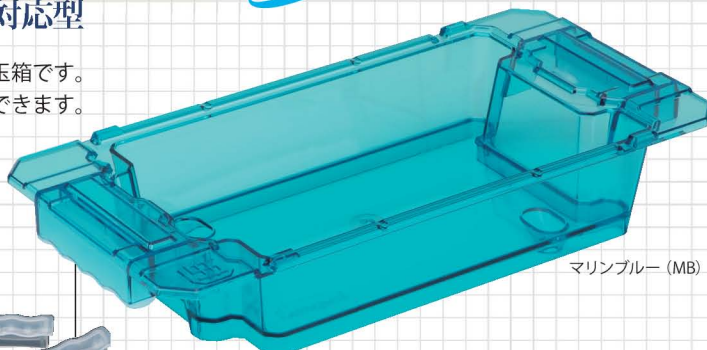

ヒープピラミッドメカ 1600

出玉感をアピールする、コンパクトな遊パチ対応型

ピラミッドの形に積み上げられる、遊パチ対応のコンパクトな玉箱です。空のボックスと混ぜても高さが変わらないので、出玉感を演出できます。

商品コード 色コード
04-HPM-□-35
※色コードの欄には()内のアルファベットが入ります。

サイズ W360 × D180 × H68mm
容量 玉: 約1,600発

オプション消音マット

手に優しく持ち運びやすいソフト取手が標準装備!

マリンブルー(MB)

ヒープロング BOX 3000 3000

見た目は同じで2タイプ

ヒープロング BOX 1800~2000

1円パチンコに最適な3000発入追加導入。

◎ヒープロングBOX 3000

商品コード 色コード
04-HLB3-□-35
※色コードの欄には()内のアルファベットが入ります。