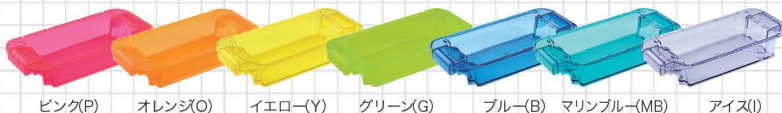

マグナムボックス Plus 1800

玉箱カバー「ボックスシェル」と組み合わせて使用することもできます。

商品コード 一色コード
 ◎スポンジマット付 **04-MBPS-** **-34**
 ◎樹脂マット付 **04-MBPJ-** **-34**
※色コードの欄には()内のアルファベットが入ります。

サイズ **W356 × D190 × H73mm**
 容量 玉:約1,800発

スーパー レッド (SR)	不透明 レッド (FR)	不透明 オレンジ (FO)	不透明 レモンイエロー (FLY)	不透明 イエロー (FYG)	不透明 グリーン (FG)	不透明 ライトグリーン (FLG)	不透明 ライトブルー (FLB)	不透明 ブルー (FB)	不透明 バイオレット (FV)	不透明 ピンク (FP)	不透明 ホワイト (FW)	不透明 ブラック (FK)	不透明 シルバー (FS)	不透明 ゴールド (FGL)	
(R)	(SR)	(FR)	(FO)	(FLY)	(FYG)	(FG)	(FLG)	(FLB)	(FB)	(FV)	(FP)	(FW)	(FK)	(FS)	(FGL)

オプション使用例

消音マット用
透明シート
専用消音マット

ヒープピラミッド BOX 1800

高さを変えずに「ピラミッドタイプ」。

空のボックスと混ぜても高さを変えずに出玉感を演出。

オレンジ(O)

商品コード 色コード
04-HPB-□-35
※色コードの欄には()内のアルファベットが入ります。

サイズ W376 × D179 × H65mm
容量 玉: 約1,800発

ヒープピラミッドメカ 1600

出玉感をアピールする、コンパクトな遊パチ対応型

ピラミッドの形に積み上げられる、遊パチ対応のコンパクトな玉箱です。空のボックスと混ぜても高さが変わらないので、出玉感を演出できます。

商品コード 色コード
04-HPM-□-35
※色コードの欄には()内のアルファベットが入ります。

サイズ W360 × D180 × H68mm
容量 玉: 約1,600発

オプション消音マット

手に優しく持ち運びやすいソフト取手が標準装備!

マリンブルー(MB)

ヒープロング BOX 3000 3000

見た目は同じで2タイプ

ヒープロング BOX 1800~2000

1円パチンコに最適な3000発入追加導入。

◎ヒープロングBOX 3000

商品コード 色コード
04-HLB3-□-35
※色コードの欄には()内のアルファベットが入ります。