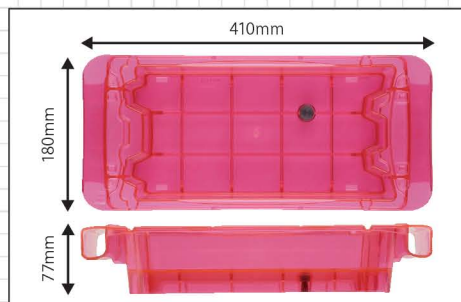

ピンク (P)

ヒープロング BOX DX 1600

出玉を華やかに演出する、最高峰玉箱

商品コード 色コード

04-HLBD-□-37

サイズ W410 × D180 × H77mm

※色コードの欄には()内のアルファベットが入ります。

容量 玉: 約1,600発