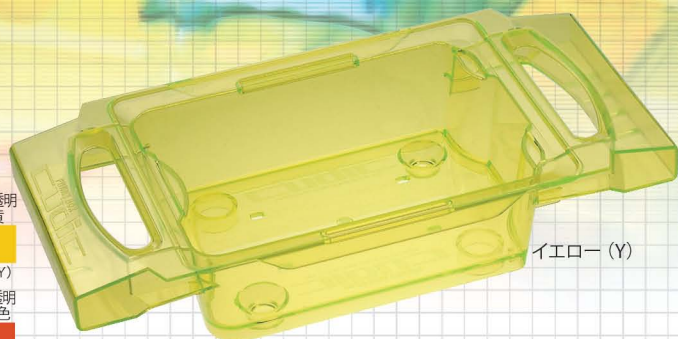

イエロー (Y)

ザクティス 1800・1500

ぎっしり玉箱を載せてもV字リブがガッシリ支える安定性。裏返して積み上げる玉箱演出にも威力を発揮。

商品コード 色コード
◎本体 04-XT- -38

サイズ W392 × D178 × H76mm

容量 玉：約1,800発 (アッパーボード無し)
玉：約1,500発 (アッパーボード付き)

アッパーボード

ピンク (P) マリンブルー (MB) イエロー (Y)

商品コード 色コード
◎アッパーボード 04-XTU- -38

サイズ W256 × D138 × H10mm

※色コードの欄には( )内のアルファベットが入ります。