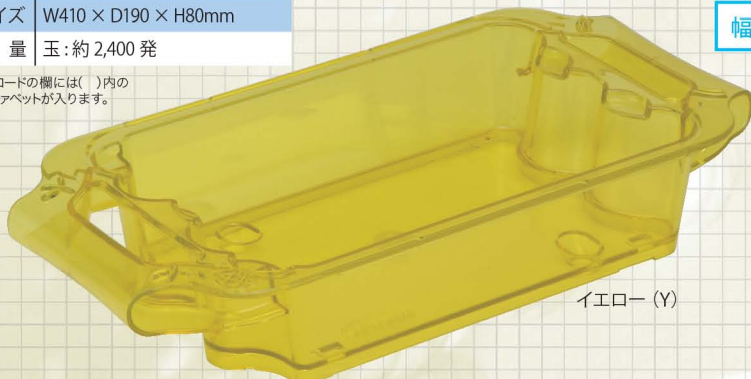

商品コード

◎ヒープピラミッド MAGIC LONG 04-HPML-□-37

サイズ W410 × D190 × H80mm

容量 玉: 約2,400発

※色コードの欄には()内のアルファベットが入ります。

見た目は同じで2タイプ

HEAP PYRAMID MAGIC シリーズのサイズ比較

イエロー (Y)