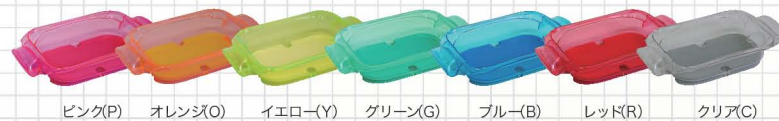

スーパー レッド (SR)	不透明 レッド (FR)	不透明 オレンジ (FO)	不透明 レモンイエロー (FLY)	不透明 イエロー (FYG)	不透明 グリーン (FG)	不透明 ライトグリーン (FLG)	不透明 ライトブルー (FLB)
不透明 ブルー (FB)	不透明 バイオレット (FV)	不透明 ピンク (FP)	不透明 ホワイト (FW)	不透明 ブラック (FK)	不透明 シルバー (FS)	不透明 ゴールド (FGL)	

マグナムボックス Plus 1800

玉箱カバー「ボックスシェル」と組み合わせて使用することもできます。

商品コード 一色コード
◎スポンジマット付 **04-MBPS-**   **-34**
◎樹脂マット付 **04-MBPJ-**   **-34**
※色コードの欄には( )内のアルファベットが入ります。

サイズ **W356 × D190 × H73mm**
容量 玉:約1,800発