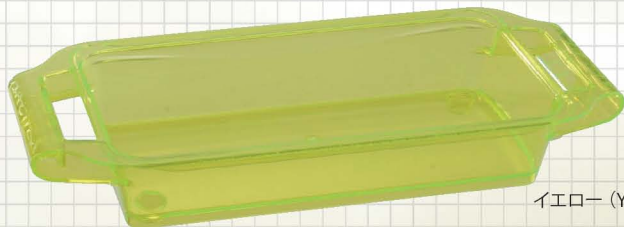

アーチェックス・エム M

商品コード 色コード
04-ACM-□-36 ※色コードの欄には( )内のアルファベットが入ります。

サイズ W390 × D180 × H75mm
容量 玉: 約1,800発