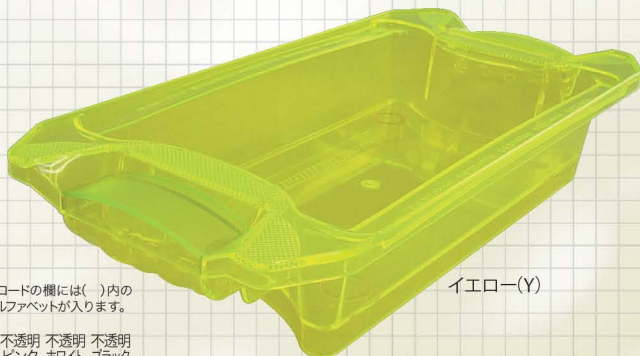

ウルザード 1800

ウルザードIII ビッグインパクト 2000

大きめのグリップは抜群の運びやすさ。さらに多彩に演出ができる、18色のバリエーションです！

商品コード 色コード
◎ウルザード 04-WZ- -38

サイズ W340 × D185 × H80mm

容量 玉：約1,800発

商品コード 色コード
◎ウルザードIII ビッグインパクト 04-WZ3- -38

サイズ W400 × D200 × H80mm

容量 玉：約2,000発

※色コードの欄には( )内のアルファベットが入ります。

イエロー (Y)