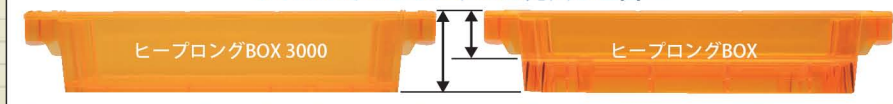

樹脂製マット

オリジナル製作
注目アイテム
玉&メダル
島設備
スロット設備
玉箱&箱
玉・メダル台車
設備機器
環境設備
小物
工具
清掃機器
用品
防犯設備
ランプ設備
イス関連